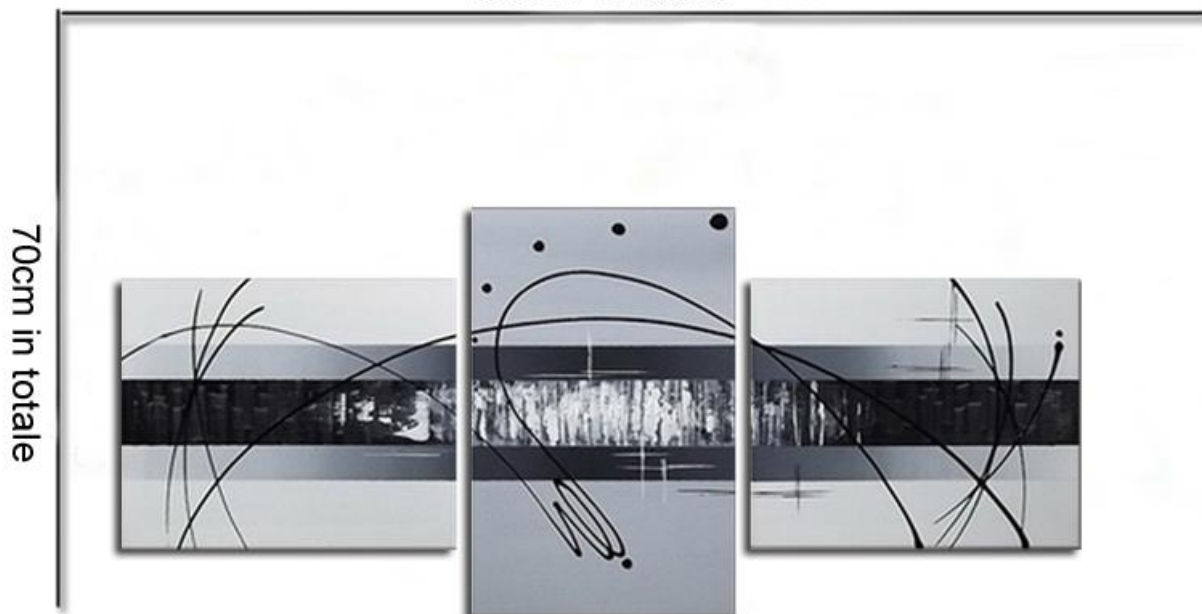

QUADRO MODERNO 61

[CLICCA QUI PER VEDERE TUTTI I QUADRI ONLINE](#)

Dimensioni e misure
147cm in totale

(Si consiglia di distanziarli di 3.5cm circa
dimensione complessiva ivi comprese le distanze tra i pannelli)

40x50cmx1p 40x70cmx1p 40x50cmx1p

(CLICCA SU ACQUISTA)

Acquista Online