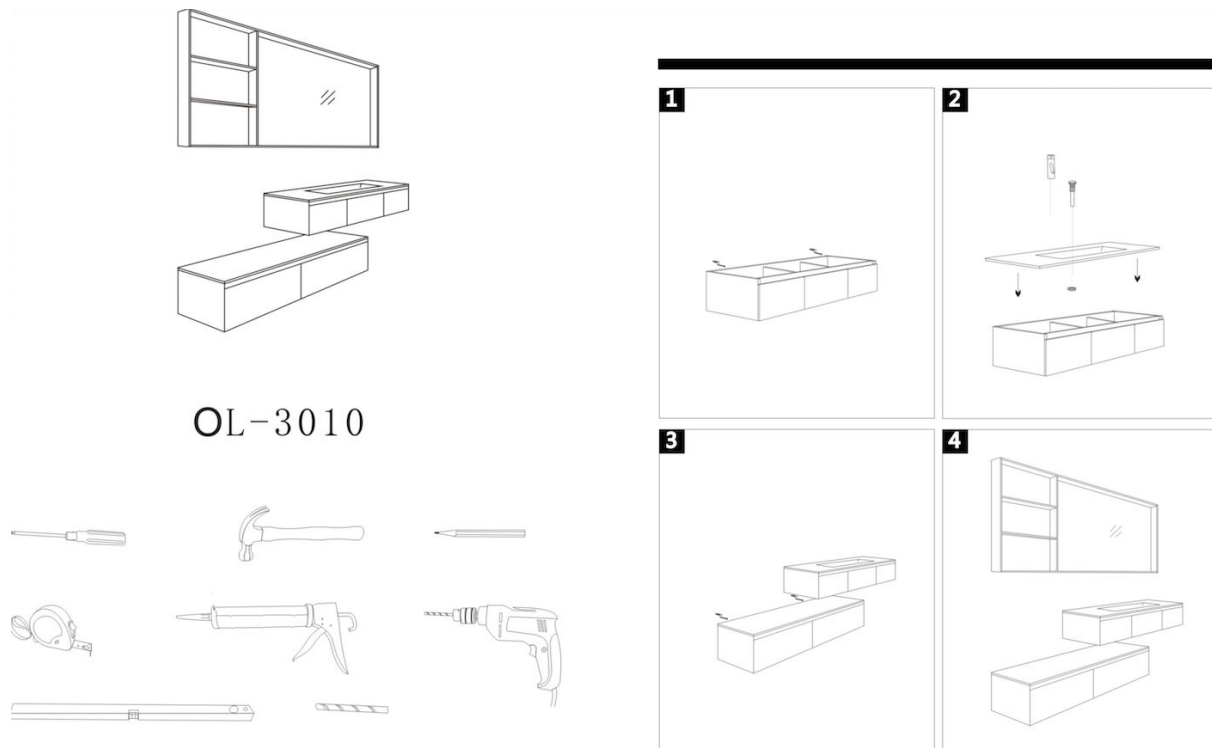

MOBILE ARREDO BAGNO SOCRATE 120 CM DOPPIO BICOLORE SOSPESO MODERNO

Per visionare tutti i modelli clicca su [Mobili Arredo Bagno](#)
Per acquistare l'arredo bagno clicca su [Arredo Bagno Socrate](#)

Dimensioni Mobile:

Dimensioni mobile 1: 120*54*25 cm.

Dimensioni mobile 2: 120*54*25 cm, Specchiera: 158*15*70 cm.

Data di creazione: 24/02/2020

Data di revisione: 24/02/2020

Il mobile arredo bagno Socrate e lo specchio possono essere fissati a muro con le viti e tasselli in dotazione.

Successivamente il lavabo va fissato al mobile.

Per maggiori informazioni contattaci al nostro [Servizio Clienti](#)

Per assistenza contattaci al nostro [Ufficio Assistenza](#)

Le immagini sono a puro scopo illustrativo di montaggio.
Per dimensioni, misure, colli e design fare riferimento all'annuncio di vendita e alle foto del prodotto.