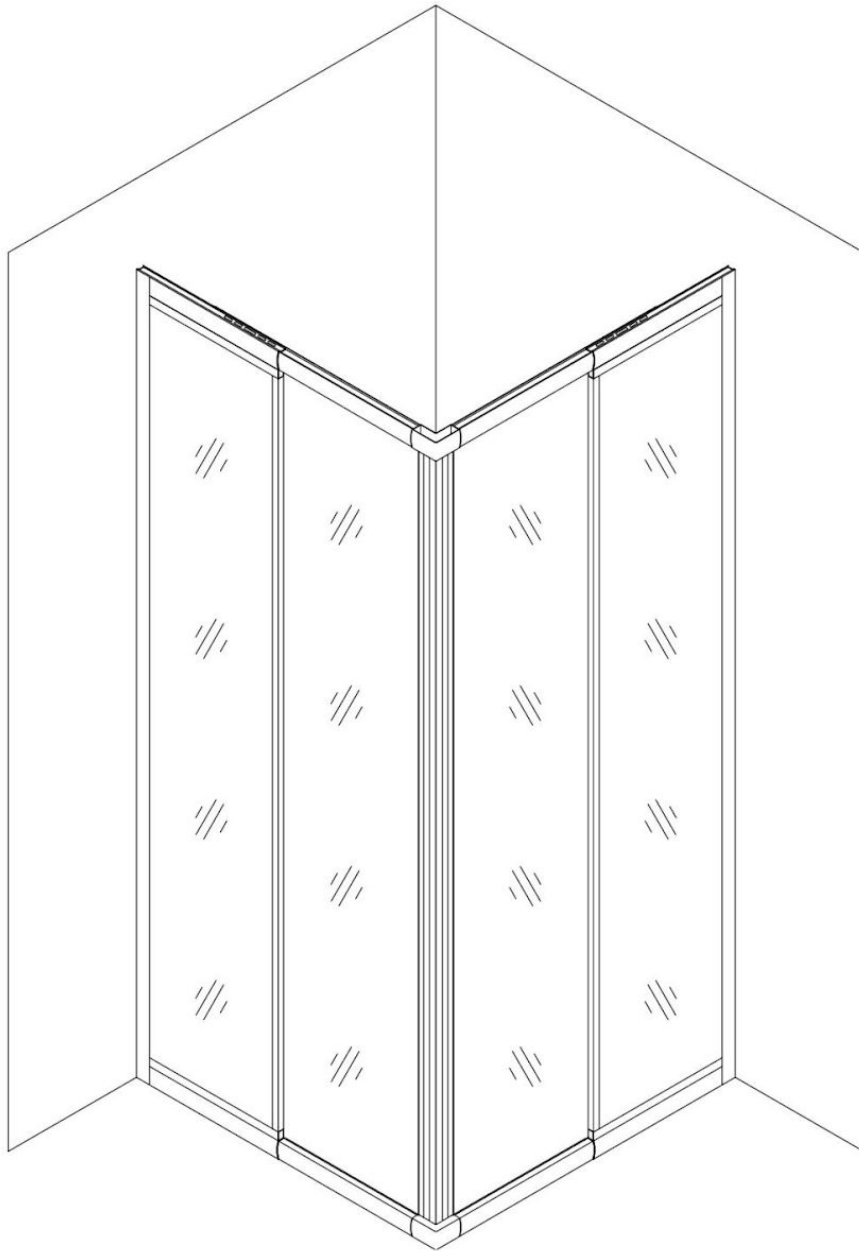

BOX DOCCIA REGOLABILE REVERSIBILE (100-120) x (70-90)

Modello angolare in vetro fume' da 6mm

Manuale di Montaggio

Box doccia angolare regolabile in vetro da 6mm

La cabina doccia regolabile, realizzata con materiali di ottima qualità, è in cristallo temperato trasparente di 6mm di spessore ultrasensibile, antifrantumazione e antigoccia. I vetri sono trattati al silicio, con 4 ante di cui 2 fisse e 2 scorrevoli munite di un sistema di scorrimento a chiusura magnetica e guarnizioni blocca acqua incluse. Telaio completamente in alluminio anodizzato.

Altezza del vetro 185cm. Lati completamente regolabili un lato da 70cm a 90cm, l'altro lato da 100cm a 120cm.

Parete Reversibile Destra o Sinistra.

Certificazione Europea CE.

Box doccia angolare 70x90 - 100x120: Tutte le misure sono disponibili perché il profilo è estendibile da un lato 70cm fino a 90cm, l'altro lato da 100cm a 120cm.

Clicca il link qui sotto per vedere prezzo e modello dei piatti doccia da abbinare

[PIATTI DOCCIA PREZZI](#)

8128-8121-3

(700-900) * (1000-1200) * 1850mm

1